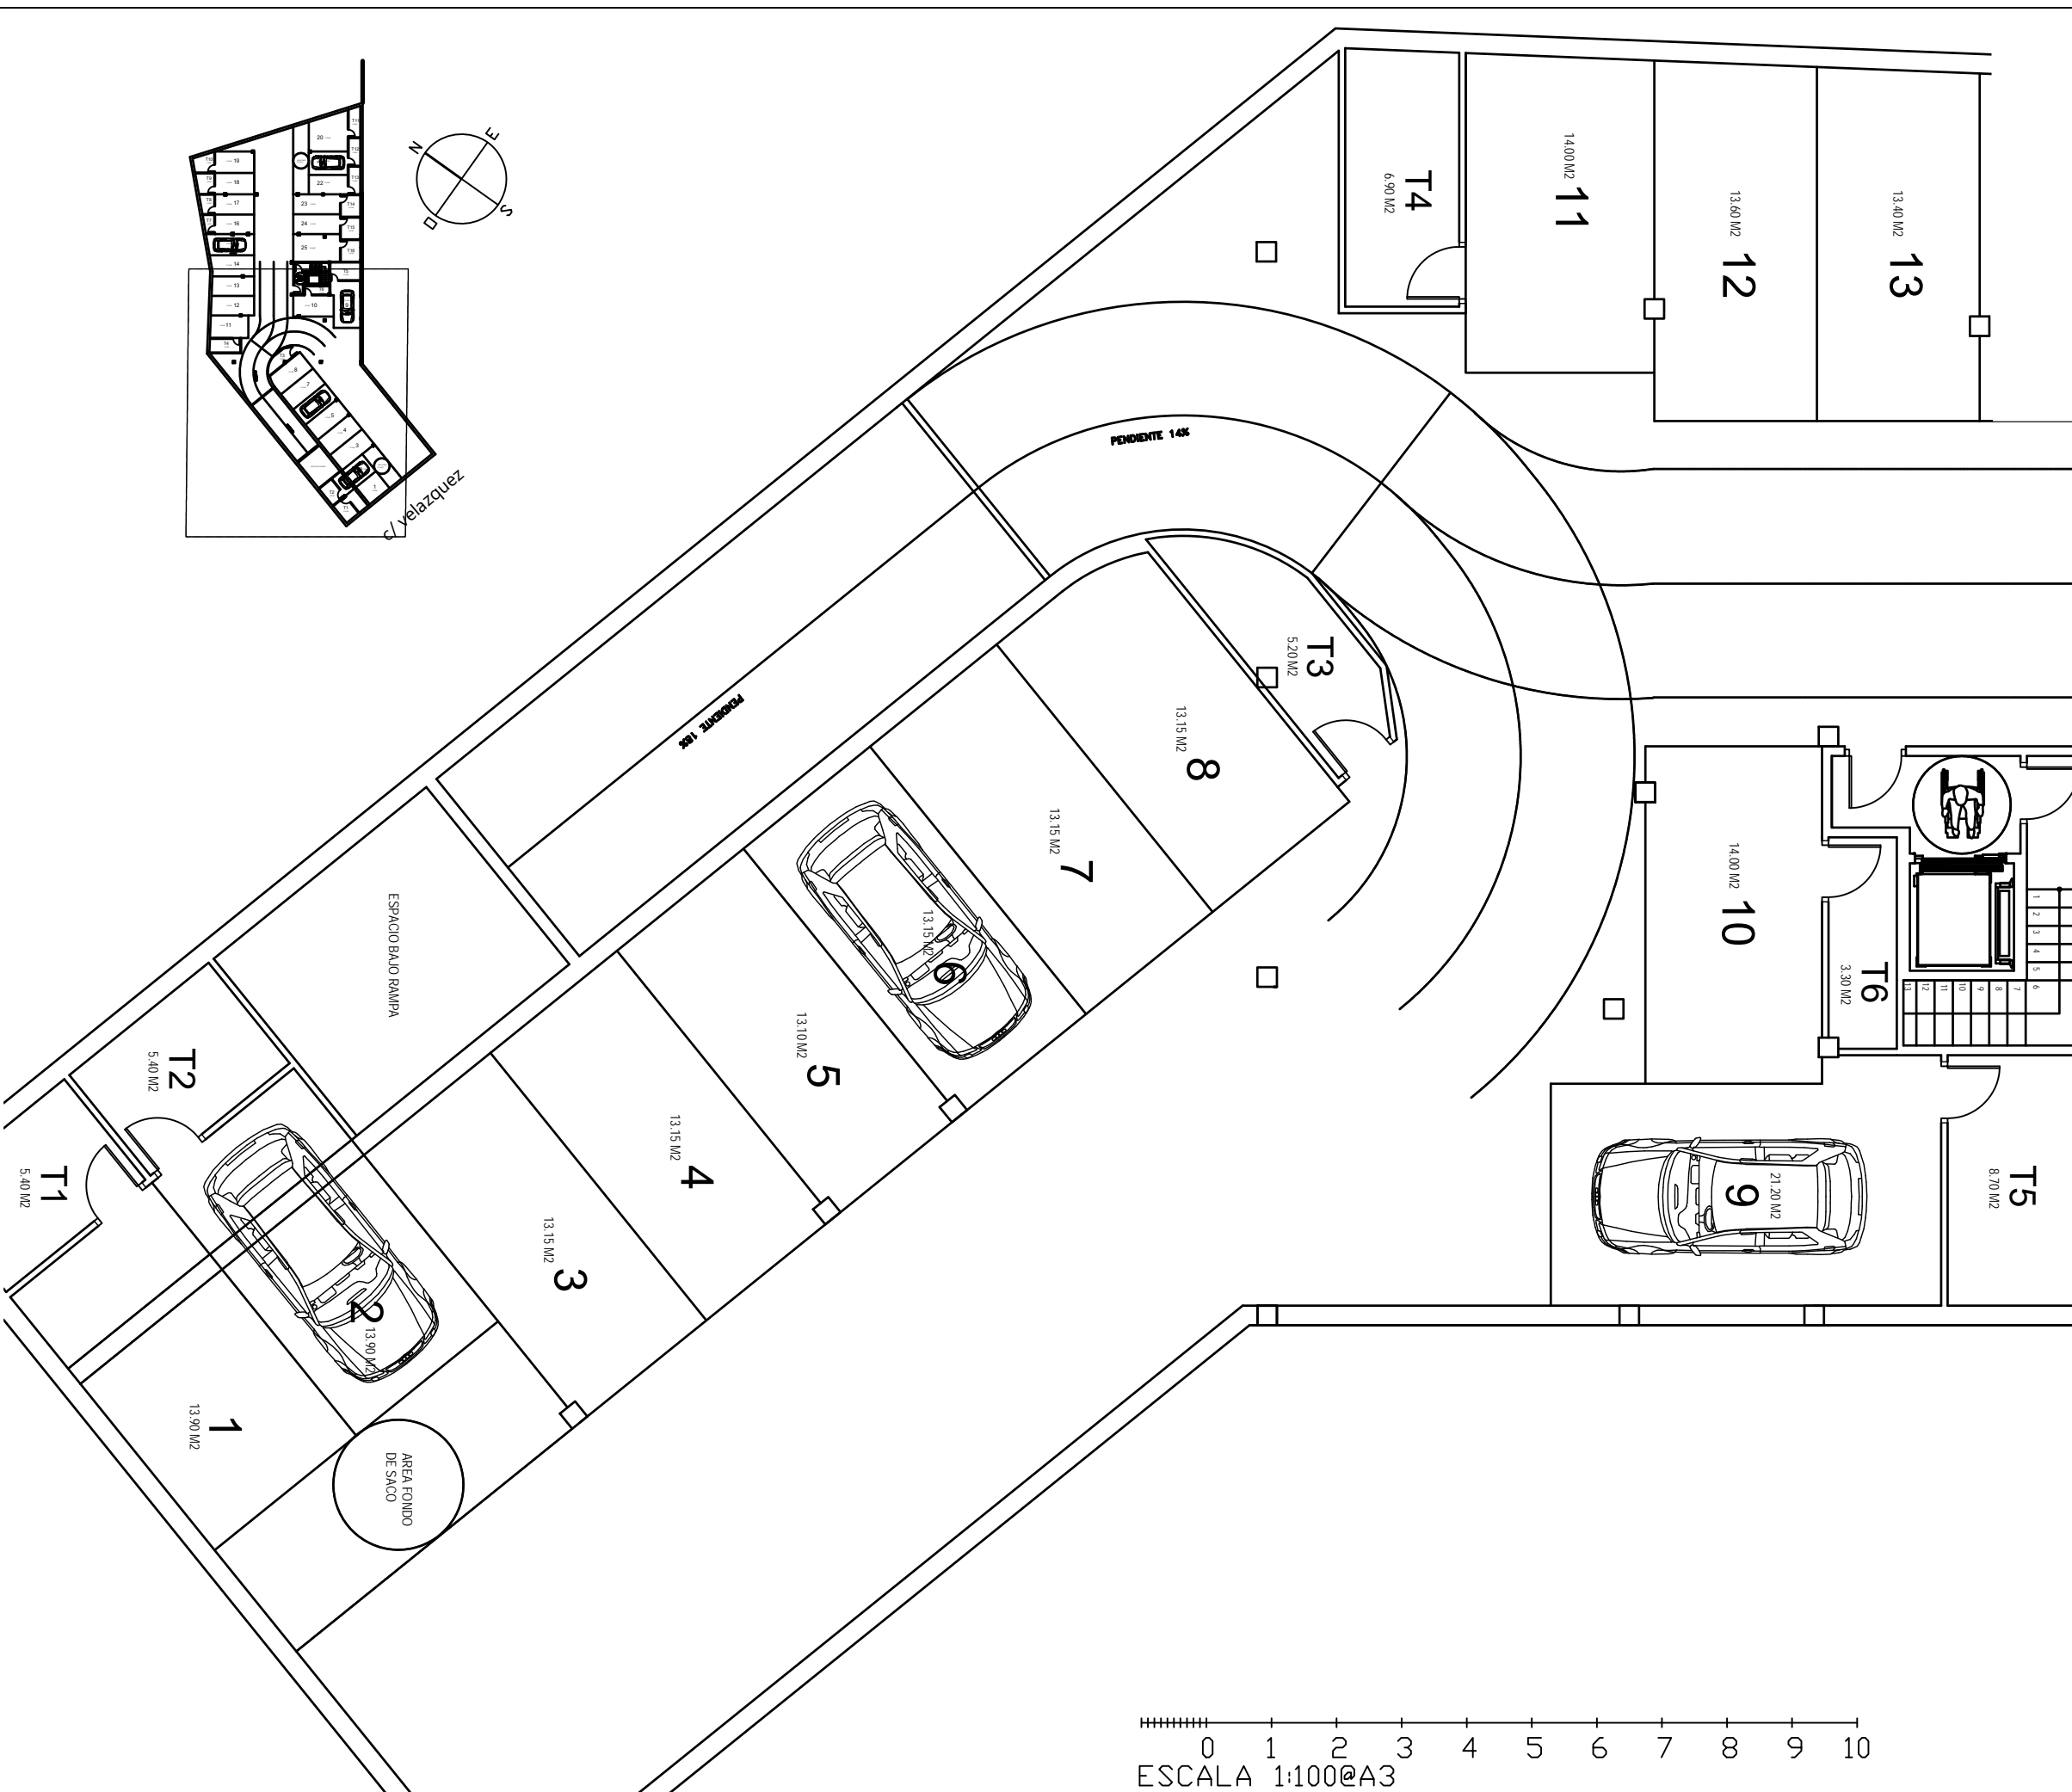

0 1 2 3 4 5 6 7 8 9 10
ESCALA 1:100@A3